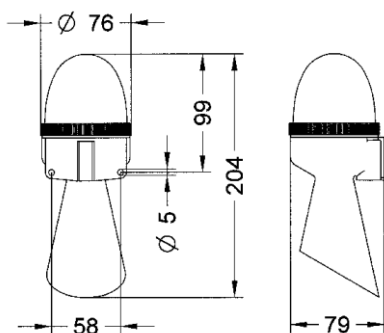

SIRENA

F-230

SIGNÁLNÍ HOUKAČKA SLEM

Popis

Akustická průmyslová výstražná zařízení pro krátké speciální signály, výstražné a poplašné signály s charakteristickým kovovým tónem, který je mimořádně účinný a slyšitelný, vybavené typickým směrovým vyústěním. Vyráběná v kombinaci s optickým modulem.

Technická data

- Elektrické krytí IP 43
- Provozní teplota -30 až +50oC
- Provozní doba nepřetržitě
- Zdroj světla vláknová žárovka